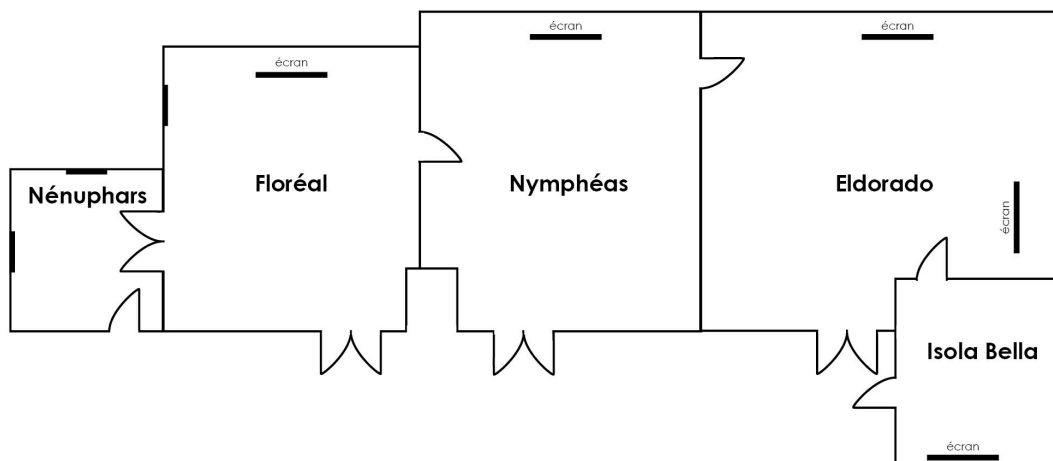

Le Grand Hôtel Bristol

★★★★

Colmar

Nos espaces de séminaire pour vos événements

Our meeting spaces for your events

Unsere Seminarräume für Ihre Veranstaltungen

- ✓ Capacité d'accueil et plan des salles
- ✓ Welcome capacities and room map
- ✓ Empfangs capacities and room map

Salles	M ²						Lum/jour	Etage
Isola Bella	25	15	10	10	20	20	Oui	Rdc
1. Eldorado	60,5	40	26	30	32	60	Oui	Rdc
2. Nymphéas	43,5	30	18	20	24	40	Non	Rdc
3. Floréal	44	30	18	20	24	30	Oui	Rdc
Nénuphars	15	8	8	0	0	10	Oui	Rdc
1 + 2	103,5	90	30	70	100	150	Oui	Rdc